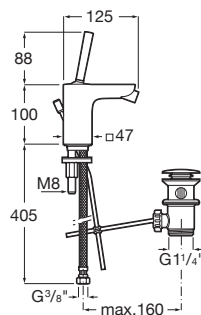

PALS

Baterie bideu cu ventil pop-up i racorduri flexibile

PRE (FĂRĂ TVA) (FĂRĂ TVA)

1.514,00 LEI

SCHIȚE TEHNICE

CARACTERISTICI

Finisaj: Crom

Locație de aplicare: Bideu

Mounting type: Montat pe margine

Scurgere automată

Tip mixer: Cu monocomandă

Cartuș joystick

Evershine

Pals

O colecție modernă cu un design elegant datorat combinației de forme geometrice: linii drepte, cilindrii și diametre diferite. Pals oferă o gamă largă de baterii, dintre care se remarcă bateriile de lavuar și bideu cu joystick sau bateria pentru cadă cu montaj pe podea.